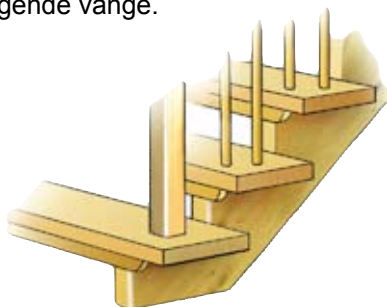

Softline 15
Oljet bøk

Softlineserien

Innboret rekkverk med runde spiler i tre eller metall samt formbøyd innerhjørnestolpe.

Softline 4
Spiler i tre

Softline 15
Spiler i metall

Nordic
Klarlakkert ask

Nordic

Utenpåliggende rektangulære spiler i tre.

Nordic

Treppenmeister 41
Klarlakkert bøk

Treppenmeisterserien

Runde spiler i tre eller metall. Trappene er helt spesielle med at trinn er festet direkte i vegg med bolter, og at rekkverket er selve baeringen i trappa.

Treppenmeister 40
Spiler i tre

Treppenmeister 41
Spiler i metall

De fleste av våre modeller med innboret eller overliggende rekkverk kan også leveres med underliggende vange.

Trinn

Trappmodellene kan kompletteres med forskjellig tilbehør, avhengig av modell og utforming.