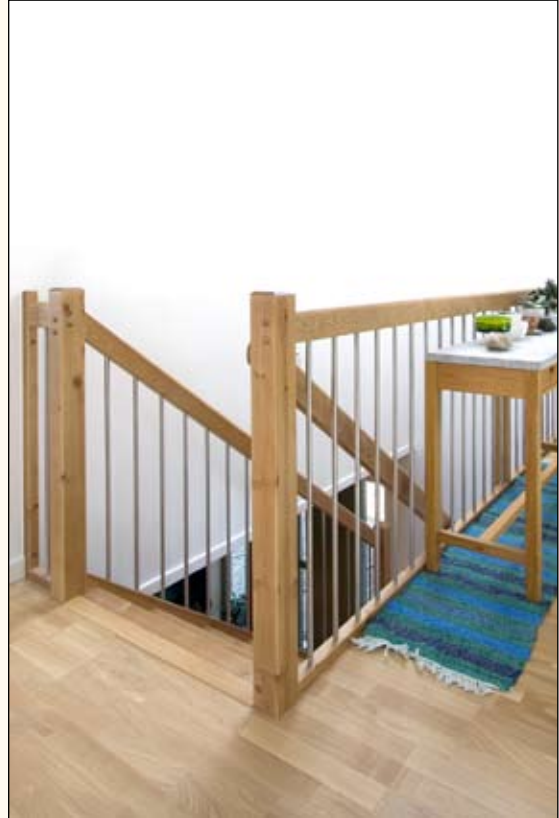

TRETRAPPER