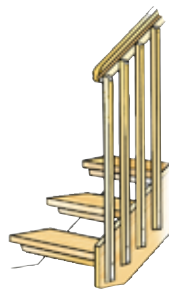

Softline 15
Oljet bøk

Softlineserien

Innboret rekkverk med runde spiler i tre eller metall samt formbøyd innerhjørnestolpe.

Softline 4
Spiler i tre

Softline 15
Spiler i metall

Nordic
Klarlakkert ask

Nordic

Utenpåliggende rektangulære spiler i tre.